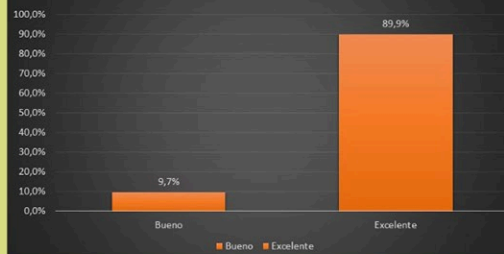

RUTA DEL SIGA

Es una iniciativa dirigida a la comunidad universitaria, para conocer e interiorizar los Sistemas de Gestión implementados en la Universidad Nacional de Colombia

Participación por facultad

Evaluación

*sig*a

sistema integrado
de gestión académica,
administrativa y ambiental